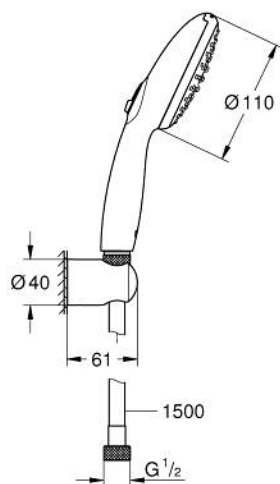

26 919 003 TEMPESTA 110 ENSEMBLE DE DOUCHE 2 JETS AVEC SUPPORT MURAL

DESCRIPTION DU PRODUIT

- Couleur: chromé
- comprenant :
- douchette Tempesta 110 (26 912)
- coude de départ 1/2" avec support mural
- flexible Relaxaflex 1500 mm 1/2" x 1/2" (28 151)
- GROHE EcoJoy économie d'eau
- GROHE SmartSwitch - Tourner simplement le bouton pour profiter du jet souhaité
- GROHE DreamSpray jet parfaitement uniforme
- GROHE LongLife finition durable
- procédé anti-calcaire GROHE SpeedClean
- conduits d'eau internes, longévité maximale
- bague en silicone ShockProof (anti-choc)
- débit maximum à 3 bars : 6,9 l/min
- pression minimale 1 bar
- adapté pour les chauffe-eau instantanés
- gamme GROHE Professional

26 919 003 TEMPESTA 110 ENSEMBLE DE DOUCHE 2 JETS AVEC SUPPORT MURAL

PIÈCES DE RECHANGE, novembre 2021 – now

1: Filtre (Numéro de commande 0700200M)