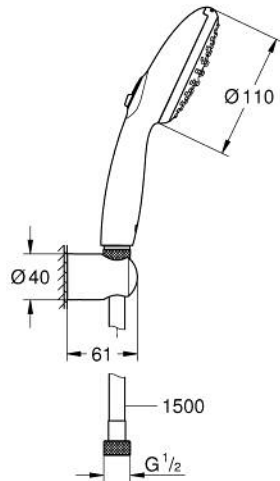

• دليل Inner WaterGuide لحياة أطول

الدش

• تمنع الحلقة السيليكونية ShockProof التلف الناتج عن سقوط

maximum flow rate (at 3 bar): 6.9 l/min •

• الحد الأدنى للضغط الموصى به 1.0 بار

• مناسب للسخانات الفورية

professional edition •

Pure Freude
an Wasser

26 919 003 TEMPESTA 110 WALL HOLDER SET 2 SPRAYS (RAIN, JET)

الآن - 2021 ريم فون, قطع الغيار

1: مصفاة غبار (0700200M رقم الطلب).