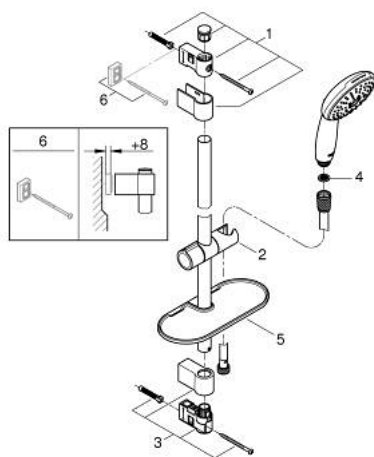

26 918 003 TEMPESTA 110 ENSEMBLE DE DOUCHE 3 JETS AVEC BARRE

DESCRIPTION DU PRODUIT

- Couleur: chromé
- douchette Tempesta 110 (28 419)
- débit maximum à 3 bars : 7,4 l/min
- barre de douche 600 mm (27 523)
- flexible de douche métallique Relaxaflex 1750 mm 1/2" x 1/2" (28 139)
- tablette GROHE EasyReach (26 770)
- GROHE EcoJoy économie d'eau
- GROHE SmartSwitch - Tourner simplement le bouton pour profiter du jet souhaité
- GROHE DreamSpray jet parfaitement uniforme
- GROHE LongLife finition durable
- Flexible Installation : fixation supérieure réglable en hauteur pour ajustement sur des trous existants
- curseur coulissant et pivotant
- procédé anti-calcaire GROHE SpeedClean
- conduits d'eau internes, longévité maximale
- bague en silicone ShockProof (anti-choc)
- pression minimale 1 bar
- adapté pour les chauffe-eau instantanés
- gamme GROHE Professional

26 918 003 TEMPESTA 110 ENSEMBLE DE DOUCHE 3 JETS AVEC BARRE

PIÈCES DE RECHANGE, novembre 2021 – now

- 1: Embout de barre (Numéro de commande 48607000)
- 2: Curseur (Numéro de commande 48609000)
- 3: Embout de barre (Numéro de commande 48608000)
- 4: Filtre (Numéro de commande 0700200M)
- 5: Tablette GROHE EasyReach™ (Numéro de commande 26770001)
- 6: Cale d'épaisseur (Numéro de commande 48543001)*