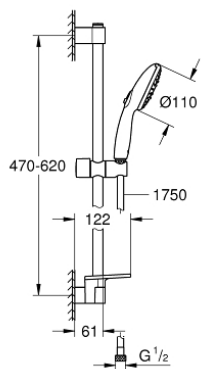

26 918 003 TEMPESTA 110 ENSEMBLE DE DOUCHE 3 JETS AVEC BARRE

DESCRIPTION DU PRODUIT

- Couleur: chromé
- douchette Tempesta 110 (28 419)
- débit maximum à 3 bars : 7,4 l/min
- barre de douche 600 mm (27 523)
- flexible de douche métallique Relaxaflex 1750 mm 1/2" x 1/2" (28 139)
- tablette GROHE EasyReach (26 770)
- GROHE EcoJoy économie d'eau
- GROHE SmartSwitch - Tourner simplement le bouton pour profiter du jet souhaité
- GROHE DreamSpray jet parfaitement uniforme
- GROHE LongLife finition durable
- Flexible Installation : fixation supérieure réglable en hauteur pour ajustement sur des trous existants
- curseur coulissant et pivotant
- procédé anti-calcaire GROHE SpeedClean
- conduits d'eau internes, longévité maximale
- bague en silicone ShockProof (anti-choc)
- pression minimale 1 bar
- adapté pour les chauffe-eau instantanés
- gamme GROHE Professional

26 918 003 TEMPESTA 110 ENSEMBLE DE DOUCHE 3 JETS AVEC BARRE

PIÈCES DE RECHANGE, novembre 2021 – now

- 1: Embout de barre (Numéro de commande 48607000)
- 2: Curseur (Numéro de commande 48609000)
- 3: Embout de barre (Numéro de commande 48608000)
- 4: Filtre (Numéro de commande 0700200M)
- 5: Tablette GROHE EasyReach™ (Numéro de commande 26770001)
- 6: Cale d'épaisseur (Numéro de commande 48543001)*