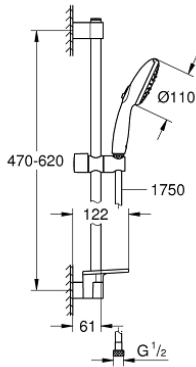

## 26 918 003 TEMPESTA 110 SHOWER RAIL SET 3 SPRAYS (RAIN, JET, MASSAGE)

وصف المنتج

• اللون: كروم

• hand shower Tempesta 110 (28 419)

• maximum flow rate (at 3 bar): 7.4 l/min

• عامود دش المعدني مقاس 600 مم (523 27)

• metal shower hose Relexaflex 1750 mm 1/2" x 1/2" (28 139)

• GROHE EasyReach tray (26 770)

• تقنية GROHE EcoJoy لمياه أقل وتدفق ممتاز

GROHE SmartSwitch - easily rotate the dial to enjoy your preferred spray

## 26 918 003 TEMPESTA 110 SHOWER RAIL SET 3 SPRAYS (RAIN, JET, MASSAGE)

الآن - 2021 ريم فون, ققطع الغيار

1: حامل عامود دش (48607000 رقم الطلب.)

2: عنصر انزلاق (48609000 رقم الطلب.)

3: حامل عامود دش (48608000 رقم الطلب.)