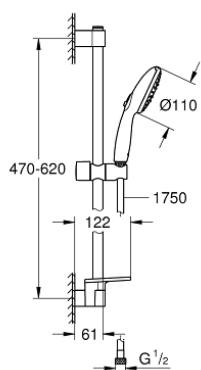

26 917 003 TEMPESTA 110 ENSEMBLE DE DOUCHE 3 JETS AVEC BARRE

DESCRIPTION DU PRODUIT

- Couleur: chromé
- douchette Tempesta 110 (26 914)
- barre de douche 600 mm (27 523)
- flexible de douche métallique Relaxaflex 1750 mm 1/2" x 1/2" (28 139)
- tablette GROHE EasyReach (26 770)
- GROHE EcoJoy économie d'eau
- GROHE SmartSwitch - Tourner simplement le bouton pour profiter du jet souhaité
- GROHE DreamSpray jet parfaitement uniforme
- GROHE LongLife finition durable
- Flexible Installation : fixation supérieure réglable en hauteur pour ajustement sur des trous existants
- curseur coulissant et pivotant
- procédé anti-calcaire GROHE SpeedClean
- conduits d'eau internes, longévité maximale
- bague en silicone ShockProof (anti-choc)
- débit maximum à 3 bars : 6,4 l/min
- pression minimale 1 bar
- adapté pour les chauffe-eau instantanés
- gamme GROHE Professional

26 917 003 TEMPESTA 110 ENSEMBLE DE DOUCHE 3 JETS AVEC BARRE

PIÈCES DE RECHANGE, novembre 2021 – now

- 1: Embout de barre (Numéro de commande 48607000)
- 2: Curseur (Numéro de commande 48609000)
- 3: Embout de barre (Numéro de commande 48608000)
- 4: Filtre (Numéro de commande 0700200M)
- 5: Tablette GROHE EasyReach™ (Numéro de commande 26770001)
- 6: Cale d'épaisseur (Numéro de commande 48543001)*