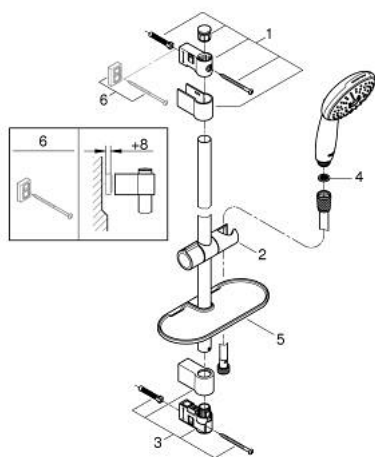

26 917 003 TEMPESTA 110 ENSEMBLE DE DOUCHE 3 JETS AVEC BARRE

DESCRIPTION DU PRODUIT

- Couleur: chromé
- douchette Tempesta 110 (26 914)
- barre de douche 600 mm (27 523)
- flexible de douche métallique Relaxaflex 1750 mm 1/2" x 1/2" (28 139)
- tablette GROHE EasyReach (26 770)
- GROHE EcoJoy économie d'eau
- GROHE SmartSwitch - Tourner simplement le bouton pour profiter du jet souhaité
- GROHE DreamSpray jet parfaitement uniforme
- GROHE LongLife finition durable
- Flexible Installation : fixation supérieure réglable en hauteur pour ajustement sur des trous existants
- curseur coulissant et pivotant
- procédé anti-calcaire GROHE SpeedClean
- conduits d'eau internes, longévité maximale
- bague en silicone ShockProof (anti-choc)
- AquaCalibrator limits maximum flow rate (at 3 bar): 6.4 l/min
- pression minimale 1 bar
- adapté pour les chauffe-eau instantanés
- gamme GROHE Professional

26 917 003 TEMPESTA 110 ENSEMBLE DE DOUCHE 3 JETS AVEC BARRE

PIÈCES DE RECHANGE, novembre 2021 – now

- 1: Embout de barre (Numéro de commande 48607000)
- 2: Curseur (Numéro de commande 48609000)
- 3: Embout de barre (Numéro de commande 48608000)
- 4: Filtre (Numéro de commande 0700200M)
- 5: Tablette GROHE EasyReach™ (Numéro de commande 26770001)
- 6: Cale d'épaisseur (Numéro de commande 48543001)*