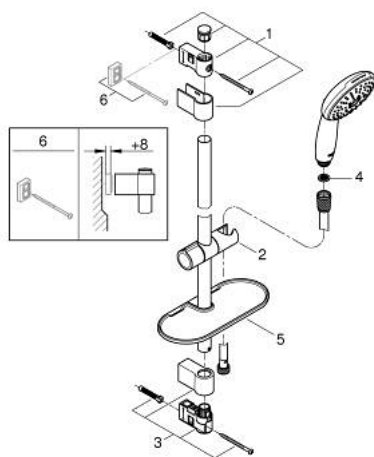

26 917 003 TEMPESTA 110 ENSEMBLE DE DOUCHE 3 JETS AVEC BARRE

DESCRIPTION DU PRODUIT

- Couleur: chromé
- douchette Tempesta 110 (26 914)
- barre de douche 600 mm (27 523)
- flexible de douche métallique Relaxaflex 1750 mm 1/2" x 1/2" (28 139)
- tablette GROHE EasyReach (26 770)
- GROHE EcoJoy économie d'eau
- GROHE SmartSwitch - Tourner simplement le bouton pour profiter du jet souhaité
- GROHE DreamSpray jet parfaitement uniforme
- GROHE LongLife finition durable
- Flexible Installation : fixation supérieure réglable en hauteur pour ajustement sur des trous existants
- curseur coulissant et pivotant
- procédé anti-calcaire GROHE SpeedClean
- conduits d'eau internes, longévité maximale
- bague en silicone ShockProof (anti-choc)
- débit maximum à 3 bars : 6,4 l/min
- pression minimale 1 bar
- adapté pour les chauffe-eau instantanés
- gamme GROHE Professional

26 917 003 TEMPESTA 110 ENSEMBLE DE DOUCHE 3 JETS AVEC BARRE

PIÈCES DE RECHANGE, novembre 2021 – now

- 1: Embout de barre (Numéro de commande 48607000)
- 2: Curseur (Numéro de commande 48609000)
- 3: Embout de barre (Numéro de commande 48608000)
- 4: Filtre (Numéro de commande 0700200M)
- 5: Tablette GROHE EasyReach™ (Numéro de commande 26770001)
- 6: Cale d'épaisseur (Numéro de commande 48543001)*