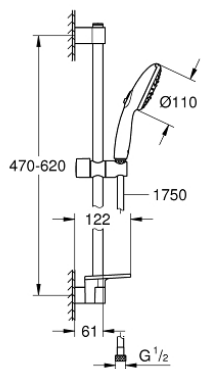

26 917 003 TEMPESTA 110 ENSEMBLE DE DOUCHE 3 JETS AVEC BARRE

DESCRIPTION DU PRODUIT

- Couleur: chromé
- douchette Tempesta 110 (26 914)
- barre de douche 600 mm (27 523)
- flexible de douche métallique Relaxaflex 1750 mm 1/2" x 1/2" (28 139)
- tablette GROHE EasyReach (26 770)
- GROHE EcoJoy économie d'eau
- GROHE SmartSwitch - Tourner simplement le bouton pour profiter du jet souhaité
- GROHE DreamSpray jet parfaitement uniforme
- GROHE LongLife finition durable
- Flexible Installation : fixation supérieure réglable en hauteur pour ajustement sur des trous existants
- curseur coulissant et pivotant
- procédé anti-calcaire GROHE SpeedClean
- conduits d'eau internes, longévité maximale
- bague en silicone ShockProof (anti-choc)
- AquaCalibrator limits maximum flow rate (at 3 bar): 6.4 l/min
- pression minimale 1 bar
- adapté pour les chauffe-eau instantanés
- gamme GROHE Professional

26 917 003 TEMPESTA 110 ENSEMBLE DE DOUCHE 3 JETS AVEC BARRE

PIÈCES DE RECHANGE, novembre 2021 – now

- 1: Embout de barre (Numéro de commande 48607000)
- 2: Curseur (Numéro de commande 48609000)
- 3: Embout de barre (Numéro de commande 48608000)
- 4: Filtre (Numéro de commande 0700200M)
- 5: Tablette GROHE EasyReach™ (Numéro de commande 26770001)
- 6: Cale d'épaisseur (Numéro de commande 48543001)*