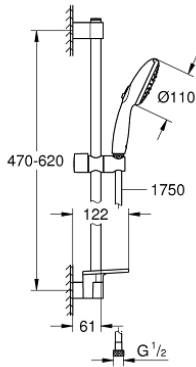

## 26 917 003 TEMPESTA 110 SHOWER RAIL SET 3 SPRAYS (RAIN, JET, MASSAGE)

وصف المنتج

• اللون: كروم

• hand shower Tempesta 110 (26 914)

• عامود دش المعدني مقاس 600 مم (523 27)

• metal shower hose Relexaflex 1750 mm 1/2" x 1/2" (28 139)

Flexible Installation - 1 adjustable bracket for existing drill holes

adjustable rail holder (turn and glide shower holder)

• نظام منع التكالسات GROHE SpeedClean

• دليل Inner WaterGuide لحياة أطول

الدش

• تمنع الحلقة السيليكونية ShockProof التلف الناتج عن سقوط

## 26 917 003 TEMPESTA 110 SHOWER RAIL SET 3 SPRAYS (RAIN, JET, MASSAGE)

الآن - 2021 ريم فون, ققطع الغيار

1: حامل عامود دش (48607000 رقم الطلب.)

2: عنصر انزلاق (48609000 رقم الطلب.)

3: حامل عامود دش (48608000 رقم الطلب.)