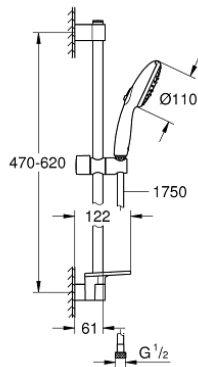

26 917 003 TEMPESTA 110 SHOWER RAIL SET 3 SPRAYS (RAIN, JET, MASSAGE)

وصف المنتج

• اللون: كروم

• hand shower Tempesta 110 (26 914)

• عامود دش المعدني مقاس 600 مم (523 27)

• metal shower hose Relexaflex 1750 mm 1/2" x 1/2" (28 139)

Flexible Installation - 1 adjustable bracket for existing drill holes

adjustable rail holder (turn and glide shower holder)

• نظام منع التكالسات GROHE SpeedClean

• دليل Inner WaterGuide لحياة أطول

الدش

• تمنع الحلقة السيليكونية ShockProof التلف الناتج عن سقوط

## 26 917 003 TEMPESTA 110 SHOWER RAIL SET 3 SPRAYS (RAIN, JET, MASSAGE)

الآن - 2021 ريم فون, ققطع الغيار

1: حامل عامود دش (48607000 رقم الطلب.)

2: عنصر انزلاق (48609000 رقم الطلب.)

3: حامل عامود دش (48608000 رقم الطلب.)