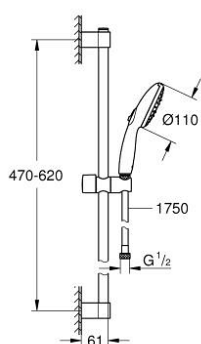

26 916 003 TEMPESTA 110 ENSEMBLE DE DOUCHE 3 JETS AVEC BARRE

DESCRIPTION DU PRODUIT

- Couleur: chromé
- douchette Tempesta 110 (26 914)
- barre de douche 600 mm (27 523)
- flexible Relexaflex 1750 mm 1/2" x 1/2" (28 154)
- GROHE EcoJoy économie d'eau
- GROHE SmartSwitch - Tourner simplement le bouton pour profiter du jet souhaité
- GROHE DreamSpray jet parfaitement uniforme
- GROHE LongLife finition durable
- Flexible Installation : fixation supérieure réglable en hauteur pour ajustement sur des trous existants
- curseur coulissant et pivotant
- procédé anti-calcaire GROHE SpeedClean
- conduits d'eau internes, longévité maximale
- bague en silicone ShockProof (anti-choc)
- AquaCalibrator limits maximum flow rate (at 3 bar): 6.4 l/min
- pression minimale 1 bar
- adapté pour les chauffe-eau instantanés
- gamme GROHE Professional

26 916 003 TEMPESTA 110 ENSEMBLE DE DOUCHE 3 JETS AVEC BARRE

PIÈCES DE RECHANGE, novembre 2021 – now

1: Embout de barre (Numéro de commande 48607000)

2: Curseur (Numéro de commande 48609000)

3: Embout de barre (Numéro de commande 48608000)

4: Filtre (Numéro de commande 0700200M)

5: Cale d'épaisseur (Numéro de commande 48543001)*

* Accessoires en option