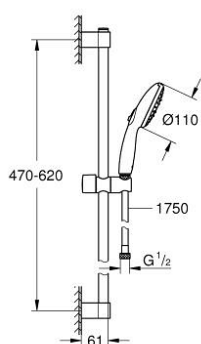

26 916 003 TEMPESTA 110 ENSEMBLE DE DOUCHE 3 JETS AVEC BARRE

DESCRIPTION DU PRODUIT

- Couleur: chromé
- douchette Tempesta 110 (26 914)
- barre de douche 600 mm (27 523)
- flexible Relexaflex 1750 mm 1/2" x 1/2" (28 154)
- GROHE EcoJoy économie d'eau
- GROHE SmartSwitch - Tourner simplement le bouton pour profiter du jet souhaité
- GROHE DreamSpray jet parfaitement uniforme
- GROHE LongLife finition durable
- Flexible Installation : fixation supérieure réglable en hauteur pour ajustement sur des trous existants
- curseur coulissant et pivotant
- procédé anti-calcaire GROHE SpeedClean
- conduits d'eau internes, longévité maximale
- bague en silicone ShockProof (anti-choc)
- débit maximum à 3 bars : 6,4 l/min
- pression minimale 1 bar
- adapté pour les chauffe-eau instantanés
- gamme GROHE Professional

26 916 003 TEMPESTA 110 ENSEMBLE DE DOUCHE 3 JETS AVEC BARRE

PIÈCES DE RECHANGE, novembre 2021 – now

1: Embout de barre (Numéro de commande 48607000)

2: Curseur (Numéro de commande 48609000)

3: Embout de barre (Numéro de commande 48608000)

4: Filtre (Numéro de commande 0700200M)

5: Cale d'épaisseur (Numéro de commande 48543001)*

* Accessoires en option