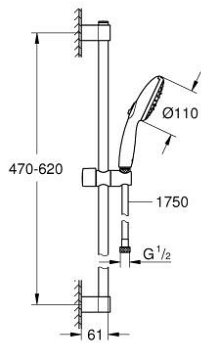

adjustable rail holder (turn and glide shower holder)

• نظام منع التكالسات GROHE SpeedClean

• دليل Inner WaterGuide لحياة أطول

الدش

• تمنع الحلقة السيليكونية ShockProof التلف الناتج عن سقوط

AquaCalibrator limits maximum flow rate (at 3 bar): 6.4 l/min

• الحد الأدنى للضغط الموصى به 1.0 بار

• مناسب للسخانات الفورية

professional edition

26 916 003 TEMPESTA 110 SHOWER RAIL SET 3 SPRAYS (RAIN, JET, MASSAGE)

الآن - 2021 ريم فون, قطع الغيار

1: حامل عامود دش (48607000 رقم الطلب.)