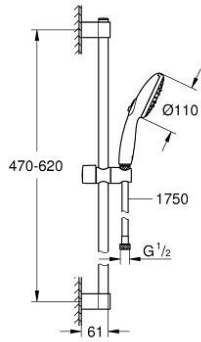

26 916 003 TEMPESTA 110 SHOWER RAIL SET 3 SPRAYS (RAIN, JET, MASSAGE)

وصف المنتج

• اللون: كروم

• hand shower Tempesta 110 (26 914)

• عامود دش المعدني مقاس 600 مم (523 27)

(28

• خرطوم Relaxaflex مقاس 1750 مم بسّمك 1/2 بوصة 1/2 × بوصة (154

adjustable rail holder (turn and glide shower holder)

• نظام منع التكلسات GROHE SpeedClean

• دليل Inner WaterGuide لحياة أطول

الدش

• تمنع الحلقة السيليكونية ShockProof التلف الناتج عن سقوط

maximum flow rate (at 3 bar): 6.4 l/min