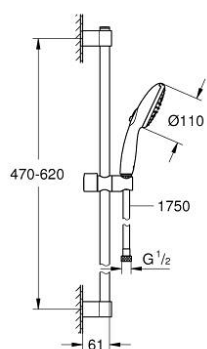

26 915 243 3 TEMPESTA 110 ENSEMBLE DE DOUCHE 2 JETS AVEC BARRE

DESCRIPTION DU PRODUIT

- Couleur: matte black
- douchette Tempesta 110 (26 912)
- barre de douche 600 mm (27 523)
- flexible 1750 mm 1/2" x 1/2" (28 388)
- GROHE EcoJoy économie d'eau
- GROHE SmartSwitch - Tourner simplement le bouton pour profiter du jet souhaité
- GROHE DreamSpray jet parfaitement uniforme
- Flexible Installation : fixation supérieure réglable en hauteur pour ajustement sur des trous existants
- curseur coulissant et pivotant
- procédé anti-calcaire GROHE SpeedClean
- conduits d'eau internes, longévité maximale
- bague en silicone ShockProof (anti-choc)
- débit maximum à 3 bars : 6,9 l/min
- pression minimale 1 bar
- adapté pour les chauffe-eau instantanés
- gamme GROHE Professional

26 915 243 3 TEMPESTA 110 ENSEMBLE DE DOUCHE 2 JETS AVEC BARRE

PIÈCES DE RECHANGE, février 2023 – now

1: Embout de barre (Numéro de commande 486072430)

2: Curseur (Numéro de commande 486092430)

3: Embout de barre (Numéro de commande 486082430)

4: Filtre (Numéro de commande 0700200M)

5: Cale d'épaisseur (Numéro de commande 48543001)*

* Accessoires en option