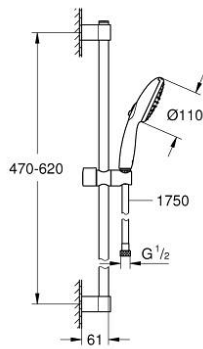

adjustable rail holder (turn and glide shower holder)

• نظام منع التكالسات GROHE SpeedClean

• دليل Inner WaterGuide لحياة أطول

الدش

• تمنع الحلقة السيليكونية ShockProof التلف الناتج عن سقوط

maximum flow rate (at 3 bar): 6.9 l/min

• الحد الأدنى للضغط الموصى به 1.0 بار

• مناسب للسخانات الفورية

professional edition

26 915 243 3 TEMPESTA 110 SHOWER RAIL SET 2 SPRAYS (RAIN, JET)

الآن - 2023 رياربف, قطع* الغيار:

1: حامل عامود دش (486072430 رقم* الطلب:-)