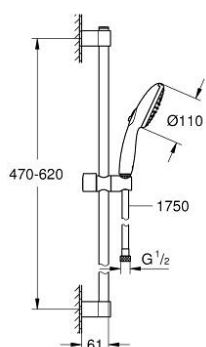

## 26 915 003 TEMPESTA 110 ENSEMBLE DE DOUCHE 2 JETS AVEC BARRE

### DESCRIPTION DU PRODUIT

- Couleur: chromé
- douchette Tempesta 110 (26 912)
- barre de douche 600 mm (27 523)
- flexible Relexaflex 1750 mm 1/2" x 1/2" (28 154)
- GROHE EcoJoy économie d'eau
- GROHE SmartSwitch - Tourner simplement le bouton pour profiter du jet souhaité
- GROHE DreamSpray jet parfaitement uniforme
- GROHE LongLife finition durable
- Flexible Installation : fixation supérieure réglable en hauteur pour ajustement sur des trous existants
- curseur coulissant et pivotant
- procédé anti-calcaire GROHE SpeedClean
- conduits d'eau internes, longévité maximale
- bague en silicone ShockProof (anti-choc)
- débit maximum à 3 bars : 6,9 l/min
- pression minimale 1 bar
- adapté pour les chauffe-eau instantanés
- gamme GROHE Professional

### PIÈCES DE RECHANGE, novembre 2021 – now

1: Embout de barre (Numéro de commande 48607000)

2: Curseur (Numéro de commande 48609000)

3: Embout de barre (Numéro de commande 48608000)

4: Filtre (Numéro de commande 0700200M)

5: Cale d'épaisseur (Numéro de commande 48543001)\*

\* Accessoires en option