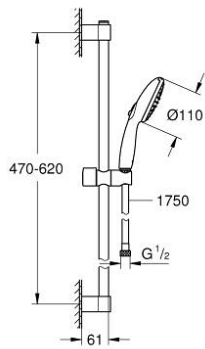

## 26 915 003 TEMPESTA 110 SHOWER RAIL SET 2 SPRAYS (RAIN, JET)

وصف المنتج

• اللون: كروم

• hand shower Tempesta 110 (26 912)

• عامود دش المعدني مقاس 600 مم (523 27)

(28)

• خرطوم Relaxaflex مقاس 1750 مم بسمك 1/2 بوصة 1/2 × بوصة (154)

adjustable rail holder (turn and glide shower holder)

• نظام منع التكلسات GROHE SpeedClean

• دليل Inner WaterGuide لحياة أطول

الدش

• تمنع الحلقة السيليكونية ShockProof التلف الناتج عن سقوط

maximum flow rate (at 3 bar): 6.9 l/min