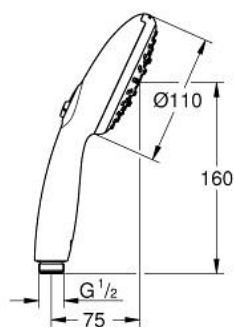

26 914 003 TEMPESTA 110 DOUCHETTE 3 JETS

DESCRIPTION DU PRODUIT

- Couleur: chromé
- types de jets : Rain, Jet, Massage
- GROHE EcoJoy économie d'eau
- GROHE SmartSwitch - Tourner simplement le bouton pour profiter du jet souhaité
- GROHE DreamSpray jet parfaitement uniforme
- GROHE LongLife finition durable
- procédé anti-calcaire GROHE SpeedClean
- conduits d'eau internes, longévité maximale
- bague en silicone ShockProof (anti-choc)
- système de montage universel: avec toutes les flexibles de douche
- débit maximum à 3 bars : 6,4 l/min
- pression minimale 1 bar
- adapté pour les chauffe-eau instantanés
- gamme GROHE Professional

Pure Freude
an Wasser

26 914 003 TEMPESTA 110 DOUCHETTE 3 JETS

PIÈCES DE RECHANGE, novembre 2021 – now

1: Filtre (Numéro de commande 0700200M)