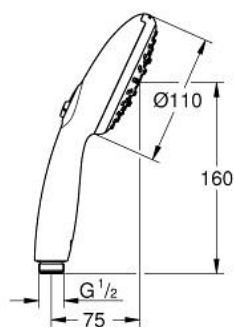

26 914 003 TEMPESTA 110 DOUCHETTE 3 JETS

DESCRIPTION DU PRODUIT

- Couleur: chromé
- types de jets : Rain, Jet, Massage
- GROHE EcoJoy économie d'eau
- GROHE SmartSwitch - Tourner simplement le bouton pour profiter du jet souhaité
- GROHE DreamSpray jet parfaitement uniforme
- GROHE LongLife finition durable
- procédé anti-calcaire GROHE SpeedClean
- conduits d'eau internes, longévité maximale
- bague en silicone ShockProof (anti-choc)
- système de montage universel: avec toutes les flexibles de douche
- AquaCalibrator limits maximum flow rate (at 3 bar): 6.4 l/min
- pression minimale 1 bar
- adapté pour les chauffe-eau instantanés
- gamme GROHE Professional