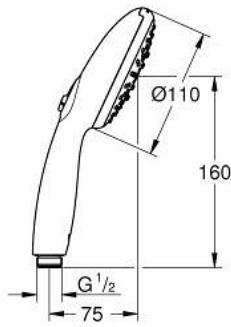

• نظام تركيب عالمي، يناسب جميع خرطوم الدُش القياسية

• maximum flow rate (at 3 bar): 6.4 l/min

• الحد الأدنى للضغط الموصى به 1.0 بار

• مناسب للسخانات الفورية

• professional edition

Pure Freude  
an Wasser