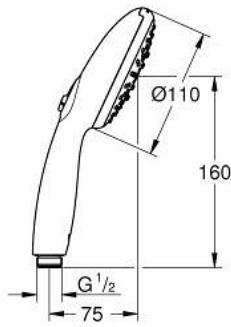

• نظام تركيب عالمي، يناسب جميع خرطوم الدُش القياسية

AquaCalibrator limits maximum flow rate (at 3 bar): 6.4 l/min

• الحد الأدنى للضغط الموصى به 1.0 بار

• مناسب للسخانات الفورية

professional edition

Pure Freude
an Wasser