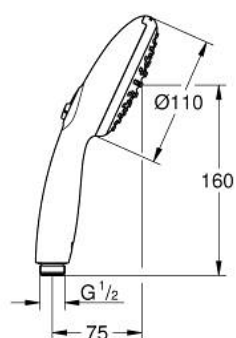

26 912 243 3 TEMPESTA 110 DOUCHETTE 2 JETS

DESCRIPTION DU PRODUIT

- Couleur: matte black
- types de jets : Rain, Jet
- GROHE EcoJoy économie d'eau
- GROHE SmartSwitch - Tourner simplement le bouton pour profiter du jet souhaité
- GROHE DreamSpray jet parfaitement uniforme
- procédé anti-calcaire GROHE SpeedClean
- conduits d'eau internes, longévité maximale
- bague en silicone ShockProof (anti-choc)
- système de montage universel: avec toutes les flexibles de douche
- débit maximum à 3 bars : 6,9 l/min
- pression minimale 1 bar
- adapté pour les chauffe-eau instantanés
- gamme GROHE Professional

Pure Freude
an Wasser

26 912 243 3 TEMPESTA 110 DOUCHETTE 2 JETS

PIÈCES DE RECHANGE, février 2023 – now

1: Filtre (Numéro de commande 0700200M)