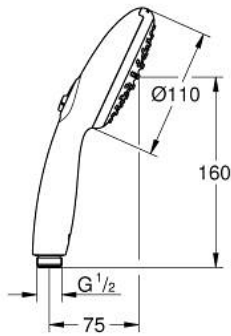

option

• تقنية GROHE DreamSpray لنمط رشاش مثالي

• نظام منع التلکسات GROHE SpeedClean

• دليل Inner WaterGuide لحياة أطول

الدُش

• تمنع الحلقة السيليكونية ShockProof التلف الناتج عن سقوط

• نظام تركيب عالمي، يناسب جميع خرطوم الدُش القياسية

• maximum flow rate (at 3 bar): 6.9 l/min

• الحد الأدنى للضغط الموصى به 1.0 بار

• مناسب للسخانات الفورية

• professional edition

Pure Freude
an Wasser

رشاشات الدُش اليدوي الرباعية TEMPESTA 110 26 912 243 3

الآن - 2023 رياربف, قطع الغيار: