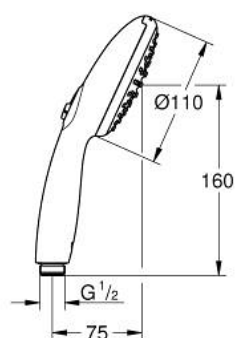

26 912 003 TEMPESTA 110 DOUCHETTE 2 JETS

DESCRIPTION DU PRODUIT

- Couleur: chromé
- types de jets : Rain, Jet
- GROHE EcoJoy économie d'eau
- GROHE SmartSwitch - Tourner simplement le bouton pour profiter du jet souhaité
- GROHE DreamSpray jet parfaitement uniforme
- GROHE LongLife finition durable
- procédé anti-calcaire GROHE SpeedClean
- conduits d'eau internes, longévité maximale
- bague en silicone ShockProof (anti-choc)
- système de montage universel: avec toutes les flexibles de douche
- débit maximum à 3 bars : 6,9 l/min
- pression minimale 1 bar
- adapté pour les chauffe-eau instantanés
- gamme GROHE Professional

Pure Freude
an Wasser

26 912 003 TEMPESTA 110 DOUCHETTE 2 JETS

PIÈCES DE RECHANGE, novembre 2021 – now

1: Filtre (Numéro de commande 0700200M)