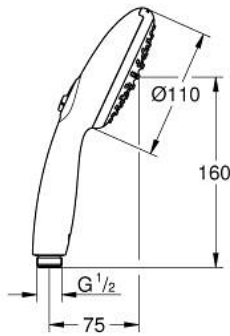

• نظام تركيب عالمي، يناسب جميع خرطوم الدُش القياسية

• maximum flow rate (at 3 bar): 6.9 l/min

• الحد الأدنى للضغط الموصى به 1.0 بار

• مناسب للسخانات الفورية

• professional edition

Pure Freude  
an Wasser