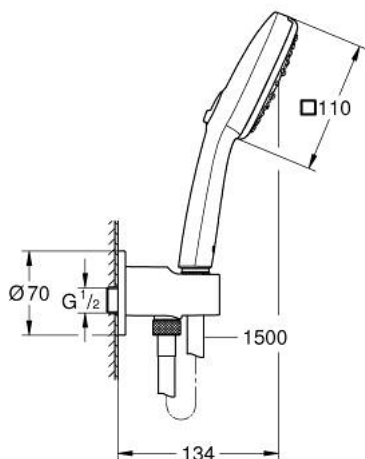

## 26 910 243 3 TEMPESTA CUBE 110 ENSEMBLE DE DOUCHE 3 JETS AVEC SUPPORT MURAL

### DESCRIPTION DU PRODUIT

- Couleur: matte black
- avec support mural intégré 1/2"
- comprenant :
- douchette Tempesta Cube 110 (27 574)
- shower outlet elbow 1/2" with wall shower holder
- filetage extérieur
- protégé contre le retour d'eau
- flexible 1500 mm 1/2" x 1/2"
- GROHE EcoJoy économie d'eau
- GROHE SmartSwitch - Tourner simplement le bouton pour profiter du jet souhaité
- GROHE DreamSpray jet parfaitement uniforme
- procédé anti-calcaire GROHE SpeedClean
- conduits d'eau internes, longévité maximale
- bague en silicone ShockProof (anti-choc)
- débit maximum à 3 bars : 7,4 l/min
- pression minimale 1 bar
- adapté pour les chauffe-eau instantanés
- gamme GROHE Professional

### PIÈCES DE RECHANGE, novembre 2023 – now

1: Filtre (Numéro de commande 0700200M)

2: Clapet anti-retour (Numéro de commande 08565000)