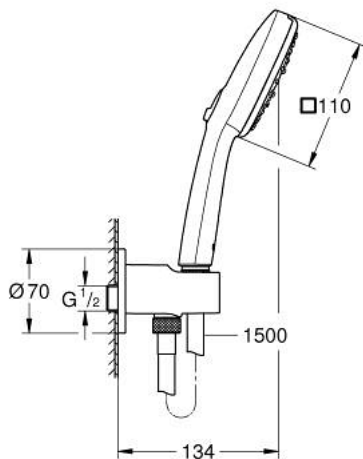

26 910 243 3 TEMPESTA CUBE 110 SET DE DOUCHE 3 JETS

DESCRIPTION DU PRODUIT

- Couleur: matte black
- avec support mural intégré 1/2"
- comprenant :
 - douchette Tempesta Cube 110 (27 574)
 - types de jets: jet massant, jet concentré, jet pluie
 - débit maximum à 3 bars : 7,4 l/min
 - shower outlet elbow 1/2" with wall shower holder
 - filetage extérieur
 - protégé contre le retour d'eau
 - flexible 1500 mm 1/2" x 1/2"
 - GROHE EcoJoy économie d'eau
 - GROHE SmartSwitch - Tourner simplement le bouton pour profiter du jet souhaité
 - GROHE DreamSpray jet parfaitement uniforme
 - procédé anti-calcaire GROHE SpeedClean
 - conduits d'eau internes, longévité maximale
 - bague en silicone ShockProof (anti-choc)
 - pression minimale 1 bar
 - adapté pour les chauffe-eau instantanés
 - gamme GROHE Professional

26 910 243 3 TEMPESTA CUBE 110 SET DE DOUCHE 3 JETS

PIÈCES DE RECHANGE, novembre 2023 – now

1: Filtre (Numéro de commande 0700200M)

2: Clapet anti-retour (Numéro de commande 08565000)