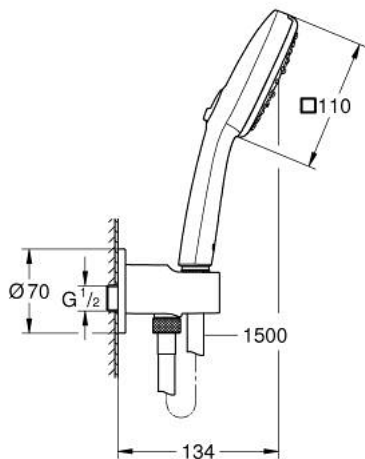

26 910 243 3 TEMPESTA CUBE 110 WALL HOLDER SET 3 SPRAYS (RAIN, JET, MASSAGE)

وصف المنتج

• اللون: Matte Black

• مع وحدة حائطية مدمجة 1/2 بوصة

• يتألف مما يلي:

• hand shower Tempesta Cube 110 (27 574)

• shower outlet elbow 1/2" with wall shower holder

• سلك ذكر

• محمي من التدفق العكسي

• shower hose 1500 mm 1/2" x 1/2"

• تقنية GROHE EcoJoy لمياه أقل وتدفق ممتاز

GROHE SmartSwitch - easily rotate the dial to enjoy your preferred spray

option

• تقنية GROHE DreamSpray لمنط رشاش مثالي

• نظام منع التكلسات GROHE SpeedClean

• دليل Inner WaterGuide لحياة أطول

الدش

• تمنع الحلقة السيليكونية ShockProof التلف الناتج عن سقوط

maximum flow rate (at 3 bar): 7.4 l/min

• الحد الأدنى للضغط الموصى به 1.0 بار

• مناسب للسخانات الفورية

professional edition