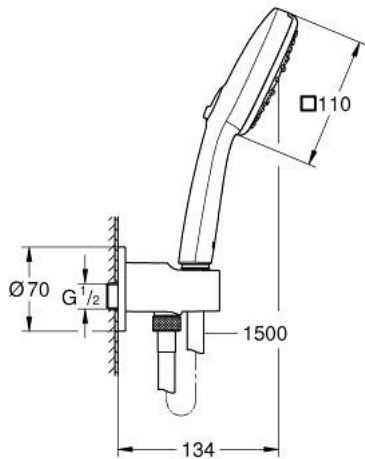

TEMPESTA CUBE 110 26 910 243 3 طقم الحامل الحائطي المزود بثلاثة رشاشات

وصف المنتج:

• اللون: Matte Black

• مع وحدة حائطية مدمجة 1/2 بوصة

• يتألف مما يلي:

• hand shower Tempesta Cube 110 (27 574)

• Jet, Rain, Massage

• maximum flow rate (at 3 bar): 7.4 l/min

• shower outlet elbow 1/2" with wall shower holder

• سلك ذكر

• محمي من التدفق العكسي

• shower hose 1500 mm 1/2" x 1/2"

• تقنية GROHE EcoJoy لمياه أقل وتدفق ممتاز

GROHE SmartSwitch - easily rotate the dial to enjoy your preferred spray

option

• تقنية GROHE DreamSpray لنمط رشاش مثالي

• نظام منع التكدسات GROHE SpeedClean

• دليل Inner WaterGuide لحياة أطول

الدش

• تمنع الحلقة السيليكونية ShockProof التلف الناتج عن سقوط

• الحد الأدنى للضغط الموصى به 1.0 بار

• مناسب للسخانات الفورية

professional edition