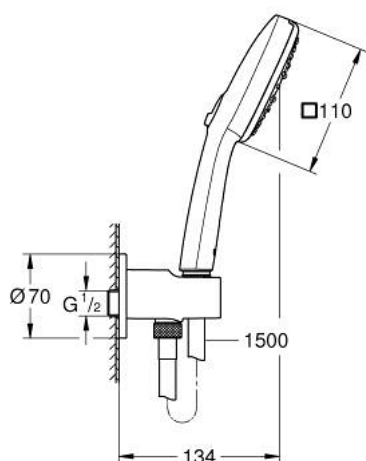

26 910 003 TEMPESTA CUBE 110 SET DE DOUCHE 3 JETS

DESCRIPTION DU PRODUIT

- Couleur: chromé
- avec support mural intégré 1/2"
- comprenant :
- types de jets: jet massant, jet concentré, jet pluie
- débit maximum à 3 bars : 7,4 l/min
- douchette Tempesta Cube 110 (27 574)
- coude de sortie douche 1/2 avec support mural de douche (28 679)
- filetage extérieur
- protégé contre le retour d'eau
- flexible Relaxflex 1500 mm 1/2" x 1/2" (28 151)
- GROHE EcoJoy économie d'eau
- GROHE SmartSwitch - Tourner simplement le bouton pour profiter du jet souhaité
- GROHE DreamSpray jet parfaitement uniforme
- GROHE LongLife finition durable
- procédé anti-calcaire GROHE SpeedClean
- conduits d'eau internes, longévité maximale
- bague en silicone ShockProof (anti-choc)
- pression minimale 1 bar
- adapté pour les chauffe-eau instantanés
- gamme GROHE Professional

26 910 003 TEMPESTA CUBE 110 SET DE DOUCHE 3 JETS

PIÈCES DE RECHANGE, novembre 2021 – now

1: Filtre (Numéro de commande 0700200M)

2: Clapet anti-retour (Numéro de commande 08565000)