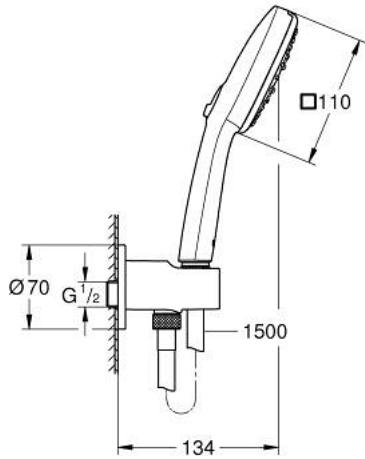

TEMPESTA CUBE 110 26 910 003 طقم الحائطي المزود بثلاثة رشاشات

وصف المنتج:

• اللون: كروم

• مع وحدة حائطية مدمجة 1/2 بوصة

• يتألف مما يلي:

• hand shower Tempesta Cube 110 (27 574)

• Jet, Rain, Massage

• maximum flow rate (at 3 bar): 7.4 l/min

• مخرج الشور 1/2 بوصة بحامل دش جداري (28 679)

• سلك ذكر

• محمي من التدفق العكسي

(28

• خرطوم Relaxaflex مقاس 1500 مم بسمك 1/2 بوصة 1/2 × بوصة (151)

• تقنية GROHE EcoJoy لمياه أقل وتدفق ممتاز

GROHE SmartSwitch - easily rotate the dial to enjoy your preferred spray

option

• تقنية GROHE DreamSpray لنمط رشاش مثالي

• طلاء كروم GROHE LongLife

• نظام منع الترسبات GROHE SpeedClean

• دليل Inner WaterGuide لحياة أطول

الدش

• تمنع الحلقة السيليكونية ShockProof التلف الناتج عن سقوط

• الحد الأدنى للضغط الموصى به 1.0 بار

• مناسب للسخانات الفورية

professional edition