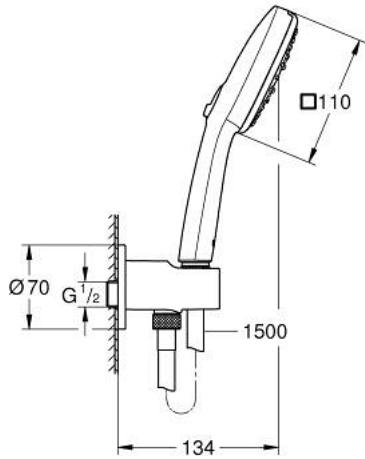

• hand shower Tempesta Cube 110 (27 574)

• مخرج الشور 1/2 بوصة بحامل دش جداري (28 679)

• سلك ذكر

• محمي من التدفق العكسي

(28

• خرطوم Relaxaflex مقاس 1500 مم بسمك 1/2 بوصة 1/2 × بوصة (151)

• تقنية GROHE EcoJoy لمياه أقل وتدفق ممتاز

الدش

• تمنع الحلقة السيليكونية ShockProof التلف الناتج عن سقوط

• الحد الأدنى للضغط الموصى به 1.0 بار

• مناسب للسخانات الفورية

professional edition

TEMPESTA CUBE 110 26 910 003 طقم الحامل الحائطي المزود بثلاثة رشاشات