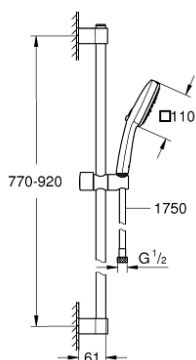

26 909 003 TEMPESTA CUBE 110 SET DE DOUCHE 3 JETS

DESCRIPTION DU PRODUIT

- Couleur: chromé
- douchette Tempesta Cube 110 (27 574)
- types de jets: jet massant, jet concentré, jet pluie
- débit maximum à 3 bars : 7,4 l/min
- barre de douche 900 mm (27 524)
- flexible Relaxaflex 1750 mm 1/2" x 1/2" (28 154)
- GROHE EcoJoy économie d'eau
- GROHE SmartSwitch - Tourner simplement le bouton pour profiter du jet souhaité
- GROHE DreamSpray jet parfaitement uniforme
- GROHE LongLife finition durable
- Flexible Installation : fixation supérieure réglable en hauteur pour ajustement sur des trous existants
- curseur coulissant et pivotant
- procédé anti-calcaire GROHE SpeedClean
- conduits d'eau internes, longévité maximale
- bague en silicone ShockProof (anti-choc)
- adapté pour les chauffe-eau instantanés
- gamme GROHE Professional

26 909 003 TEMPESTA CUBE 110 SET DE DOUCHE 3 JETS

PIÈCES DE RECHANGE, novembre 2021 – now

1: Embout de barre (Numéro de commande 48607000)

2: Curseur (Numéro de commande 48609000)

3: Embout de barre (Numéro de commande 48608000)

4: Filtre (Numéro de commande 0700200M)

5: Cale d'épaisseur (Numéro de commande 48543001)*

* Accessoires en option