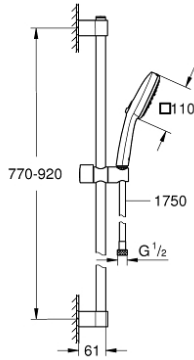

TEMPESTA CUBE 110 26 909 003 مجموعة مسطرة الدش ثلاثية الرشاشات

وصف المنتج

• اللون: كروم

• hand shower Tempesta Cube 110 (27 574)

• Jet, Rain, Massage

• maximum flow rate (at 3 bar): 7.4 l/min

• عامود دش، مقاس 900 مم (27 524)

(28

• خرطوم Relaxaflex مقاس 1750 مم بسمك 1/2 بوصة 1/2 بوصة × بوصة (154)

• تقنية GROHE EcoJoy لمياه أقل وتدفق ممتاز

GROHE SmartSwitch - easily rotate the dial to enjoy your preferred spray

option

• تقنية GROHE DreamSpray لنمط رشاش مثالي