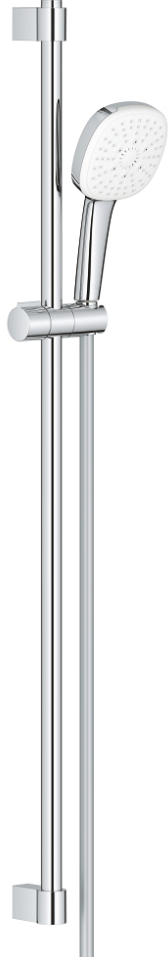

TEMPESTA CUBE 110 26 909 003 مجموعة مسطرة الدش ثلاثية الرشاشات

وصف المنتج

• اللون: كروم

• hand shower Tempesta Cube 110 (27 574)

• Jet, Rain, Massage

• maximum flow rate (at 3 bar): 7.4 l/min

• عامود دش، مقاس 900 مم (27 524)

(28

• خرطوم Relaxaflex مقاس 1750 مم بسمك 1/2 بوصة 1/2 بوصة × بوصة (154)

• تقنية GROHE EcoJoy لمياه أقل وتدفق ممتاز

GROHE SmartSwitch - easily rotate the dial to enjoy your preferred spray

option

• تقنية GROHE DreamSpray لنمط رشاش مثالي

• طلاء كروم GROHE LongLife

Flexible Installation - 1 adjustable bracket for existing drill holes

adjustable rail holder (turn and glide shower holder)

• نظام منع التكلسات GROHE SpeedClean

• دليل Inner WaterGuide لحياة أطول

الدش

• تمنع الحلقة السيليكونية ShockProof التلف الناتج عن سقوط

• مناسب للسخانات الفورية

professional edition

TEMPESTA CUBE 110 26 909 003 مجموعة مسطحة الدش ثلاثية الرشاشات

الآن - 2021 ريم فون, قطع الغيار

1: حامل عامود دش (رقم الطلب: 48607000)