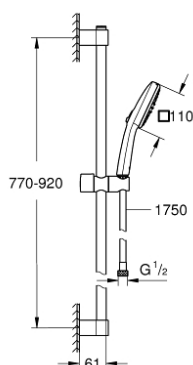

26 908 243 3 TEMPESTA CUBE 110 SET DE DOUCHE 2 JETS

DESCRIPTION DU PRODUIT

- Couleur: matte black
- douchette Tempesta Cube 110 (26 746)
- types de jets : Rain, Jet
- débit maximum à 3 bars : 7,4 l/min
- barre de douche 900 mm (27 524)
- flexible 1750 mm 1/2" x 1/2" (28 388)
- GROHE EcoJoy économie d'eau
- GROHE SmartSwitch - Tourner simplement le bouton pour profiter du jet souhaité
- GROHE DreamSpray jet parfaitement uniforme
- Flexible Installation : fixation supérieure réglable en hauteur pour ajustement sur des trous existants
- curseur coulissant et pivotant
- procédé anti-calcaire GROHE SpeedClean
- conduits d'eau internes, longévité maximale
- bague en silicone ShockProof (anti-choc)
- adapté pour les chauffe-eau instantanés
- gamme GROHE Professional

26 908 243 3 TEMPESTA CUBE 110 SET DE DOUCHE 2 JETS

PIÈCES DE RECHANGE, février 2023 – now

1: Embout de barre (Numéro de commande 486072430)

2: Curseur (Numéro de commande 486092430)

3: Embout de barre (Numéro de commande 486082430)

4: Filtre (Numéro de commande 0700200M)

5: Cale d'épaisseur (Numéro de commande 48543001)*

* Accessoires en option