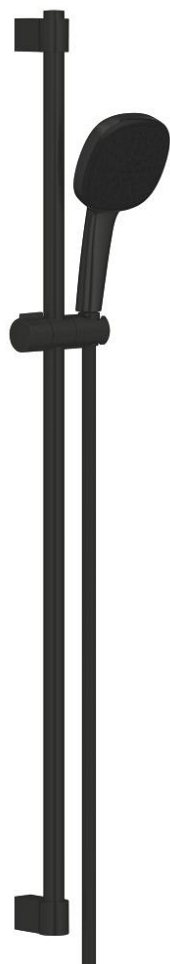

26 908 243 3 TEMPESTA CUBE 110 SET DE DOUCHE 2 JETS

DESCRIPTION DU PRODUIT

- Couleur: matte black
- douchette Tempesta Cube 110 (26 746)
- types de jets : Rain, Jet
- débit maximum à 3 bars : 7,4 l/min
- barre de douche 900 mm (27 524)
- flexible 1750 mm 1/2" x 1/2" (28 388)
- GROHE EcoJoy économie d'eau
- GROHE SmartSwitch - Tourner simplement le bouton pour profiter du jet souhaité
- GROHE DreamSpray jet parfaitement uniforme
- Flexible Installation : fixation supérieure réglable en hauteur pour ajustement sur des trous existants
- curseur coulissant et pivotant
- procédé anti-calcaire GROHE SpeedClean
- conduits d'eau internes, longévité maximale
- bague en silicone ShockProof (anti-choc)
- adapté pour les chauffe-eau instantanés
- gamme GROHE Professional

26 908 243 3 TEMPESTA CUBE 110 SET DE DOUCHE 2 JETS

PIÈCES DE RECHANGE, février 2023 – now

1: Embout de barre (Numéro de commande 486072430)

2: Curseur (Numéro de commande 486092430)

3: Embout de barre (Numéro de commande 486082430)

4: Filtre (Numéro de commande 0700200M)

5: Cale d'épaisseur (Numéro de commande 48543001)*

* Accessoires en option