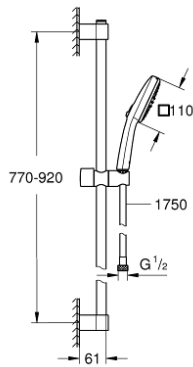

TEMPESTA CUBE 110 26 908 243 3 مجموعة مسطرة الدش ثلاثية الرشاشات

وصف المنتج

• اللون: Matte Black

• hand shower Tempesta Cube 110 (26 746)

• spray patterns: Rain, Jet

• maximum flow rate (at 3 bar): 7.4 l/min

• عامود دش، مقاس 900 مم (524 27)

• shower hose 1750 mm 1/2" x 1/2" (28 388)

• تقنية GROHE EcoJoy لمياه أقل وتدفق ممتاز

GROHE SmartSwitch - easily rotate the dial to enjoy your preferred spray

option

• تقنية GROHE DreamSpray لنمط رشاش مثالي

• Flexible Installation - 1 adjustable bracket for existing drill holes

• adjustable rail holder (turn and glide shower holder)

• نظام منع التكلسات GROHE SpeedClean

• دليل Inner WaterGuide لحياة أطول

الدش

• تمنع الحلقة السيليكونية ShockProof التلف الناتج عن سقوط

• مناسب للسخانات الفورية

• professional edition