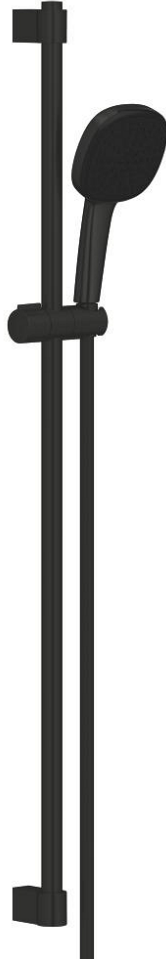

## TEMPESTA CUBE 110 26 908 243 3 مجموعة مسطرة الدش ثلاثية الرشاشات

وصف المنتج

• اللون: Matte Black

• hand shower Tempesta Cube 110 (26 746)

• spray patterns: Rain, Jet

• maximum flow rate (at 3 bar): 7.4 l/min

• عامود دش، مقاس 900 مم (524 27)

• shower hose 1750 mm 1/2" x 1/2" (28 388)

• تقنية GROHE EcoJoy لمياه أقل وتدفق ممتاز

GROHE SmartSwitch - easily rotate the dial to enjoy your preferred spray

option

• تقنية GROHE DreamSpray لنمط رشاش مثالي

• Flexible Installation - 1 adjustable bracket for existing drill holes

• adjustable rail holder (turn and glide shower holder)

• نظام منع التكلسات GROHE SpeedClean

• دليل Inner WaterGuide لحياة أطول

الدش

• تمنع الحلقة السيليكونية ShockProof التلف الناتج عن سقوط

• مناسب للسخانات الفورية

• professional edition

TEMPESTA CUBE 110 26 908 243 3 مجموعة مسطحة الدش ثلاثية الرشاشات

الآن - 2023 رياربف, قطع الغيار:

1: حامل عامود دش (486072430 رقم الطلب:-)