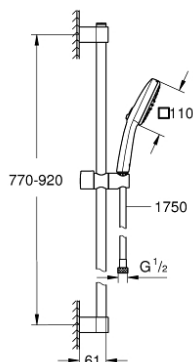

26 908 003 TEMPESTA CUBE 110 SET DE DOUCHE 2 JETS

DESCRIPTION DU PRODUIT

- Couleur: chromé
- douchette Tempesta Cube 110 (26 746)
- types de jets : Rain, Jet
- débit maximum à 3 bars : 7,4 l/min
- barre de douche 900 mm (27 524)
- flexible Relaxaflex 1750 mm 1/2" x 1/2" (28 154)
- GROHE EcoJoy économie d'eau
- GROHE SmartSwitch - Tourner simplement le bouton pour profiter du jet souhaité
- GROHE DreamSpray jet parfaitement uniforme
- GROHE LongLife finition durable
- Flexible Installation : fixation supérieure réglable en hauteur pour ajustement sur des trous existants
- curseur coulissant et pivotant
- procédé anti-calcaire GROHE SpeedClean
- conduits d'eau internes, longévité maximale
- bague en silicone ShockProof (anti-choc)
- adapté pour les chauffe-eau instantanés
- gamme GROHE Professional

26 908 003 TEMPESTA CUBE 110 SET DE DOUCHE 2 JETS

PIÈCES DE RECHANGE, novembre 2021 – now

1: Embout de barre (Numéro de commande 48607000)

2: Curseur (Numéro de commande 48609000)

3: Embout de barre (Numéro de commande 48608000)

4: Filtre (Numéro de commande 0700200M)

5: Cale d'épaisseur (Numéro de commande 48543001)*

* Accessoires en option