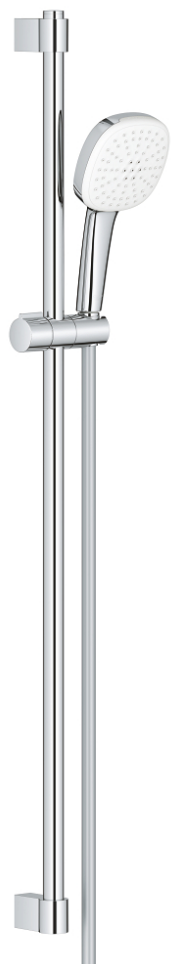

26 908 003 TEMPESTA CUBE 110 SET DE DOUCHE 2 JETS

DESCRIPTION DU PRODUIT

- Couleur: chromé
- douchette Tempesta Cube 110 (26 746)
- types de jets : Rain, Jet
- débit maximum à 3 bars : 7,4 l/min
- barre de douche 900 mm (27 524)
- flexible Relaxaflex 1750 mm 1/2" x 1/2" (28 154)
- GROHE EcoJoy économie d'eau
- GROHE SmartSwitch - Tourner simplement le bouton pour profiter du jet souhaité
- GROHE DreamSpray jet parfaitement uniforme
- GROHE LongLife finition durable
- Flexible Installation : fixation supérieure réglable en hauteur pour ajustement sur des trous existants
- curseur coulissant et pivotant
- procédé anti-calcaire GROHE SpeedClean
- conduits d'eau internes, longévité maximale
- bague en silicone ShockProof (anti-choc)
- adapté pour les chauffe-eau instantanés
- gamme GROHE Professional

26 908 003 TEMPESTA CUBE 110 SET DE DOUCHE 2 JETS

PIÈCES DE RECHANGE, novembre 2021 – now

1: Embout de barre (Numéro de commande 48607000)

2: Curseur (Numéro de commande 48609000)

3: Embout de barre (Numéro de commande 48608000)

4: Filtre (Numéro de commande 0700200M)

5: Cale d'épaisseur (Numéro de commande 48543001)*

* Accessoires en option