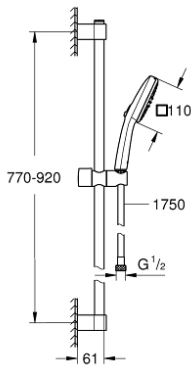

TEMPESTA CUBE 110 26 908 003 مجموعة مسطرة الدش ثلاثية الرشاشات

وصف المنتج

• اللون: كروم

• hand shower Tempesta Cube 110 (26 746)

• spray patterns: Rain, Jet

• maximum flow rate (at 3 bar): 7.4 l/min

• عامود دش، مقاس 900 مم (27 524)

(28

• خرطوم Relaxaflex مقاس 1750 مم بسمك 1/2 بوصة 1/2 بوصة × بوصة 154)

• تقنية GROHE EcoJoy لمياه أقل وتدفق ممتاز

GROHE SmartSwitch - easily rotate the dial to enjoy your preferred spray

option

• تقنية GROHE DreamSpray لنمط رشاش مثالي