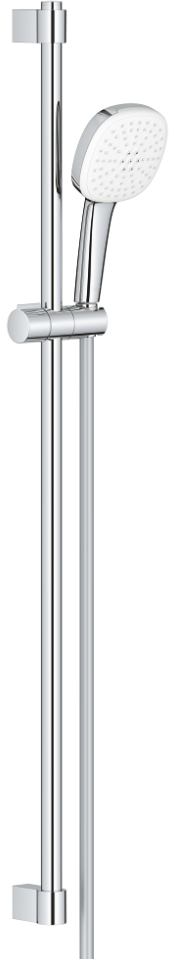

TEMPESTA CUBE 110 26 908 003 مجموعة مسطرة الدش ثلاثية الرشاشات

وصف المنتج

• اللون: كروم

• hand shower Tempesta Cube 110 (26 746)

• spray patterns: Rain, Jet

• maximum flow rate (at 3 bar): 7.4 l/min

• عامود دش، مقاس 900 مم (27 524)

(28

• خرطوم Relaxaflex مقاس 1750 مم بسمك 1/2 بوصة 1/2 بوصة × بوصة 154)

• تقنية GROHE EcoJoy لمياه أقل وتدفق ممتاز

GROHE SmartSwitch - easily rotate the dial to enjoy your preferred spray

option

• تقنية GROHE DreamSpray لنمط رشاش مثالي

• طلاء كروم GROHE LongLife

• Flexible Installation - 1 adjustable bracket for existing drill holes

• adjustable rail holder (turn and glide shower holder)

• نظام منع التكلسات GROHE SpeedClean

• دليل Inner WaterGuide لحياة أطول

الدش

• تمنع الحلقة السيليكونية ShockProof التلف الناتج عن سقوط

• مناسب للسخانات الفورية

• professional edition

TEMPESTA CUBE 110 26 908 003 مجموعة مسطرة الدش ثلاثية الرشاشات

الآن - 2021 ريم فون, قطع الغيار