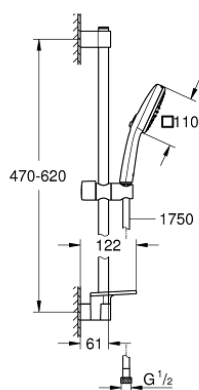

## 26 907 003 TEMPESTA CUBE 110 SET DE DOUCHE 2 JETS

### DESCRIPTION DU PRODUIT

- Couleur: chromé
- douchette Tempesta Cube 110 (26 746)
- types de jets : Rain, Jet
- débit maximum à 3 bars : 7,4 l/min
- barre de douche 600 mm (27 523)
- flexible Relaxaflex 1750 mm 1/2" x 1/2" (28 154)
- tablette GROHE EasyReach (26 770)
- GROHE EcoJoy économie d'eau
- GROHE SmartSwitch - Tourner simplement le bouton pour profiter du jet souhaité
- GROHE DreamSpray jet parfaitement uniforme
- GROHE LongLife finition durable
- Flexible Installation : fixation supérieure réglable en hauteur pour ajustement sur des trous existants
- curseur coulissant et pivotant
- procédé anti-calcaire GROHE SpeedClean
- conduits d'eau internes, longévité maximale
- bague en silicone ShockProof (anti-choc)
- adapté pour les chauffe-eau instantanés
- gamme GROHE Professional

### PIÈCES DE RECHANGE, novembre 2021 – now

- 1: Embout de barre (Numéro de commande 48607000)
- 2: Curseur (Numéro de commande 48609000)
- 3: Embout de barre (Numéro de commande 48608000)
- 4: Filtre (Numéro de commande 0700200M)
- 5: Tablette GROHE EasyReach™ (Numéro de commande 26770001)
- 6: Cale d'épaisseur (Numéro de commande 48543001)\*