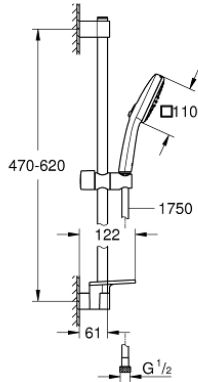

TEMPESTA CUBE 110 26 907 003 مجموعة مسطرة الدش ثلاثية الرشاشات

وصف المنتج

• اللون: كروم

• hand shower Tempesta Cube 110 (26 746)

• spray patterns: Rain, Jet

• maximum flow rate (at 3 bar): 7.4 l/min

• عامود دش المعدني مقاس 600 مم (523 27)

(28

• خرطوم Relaxaflex مقاس 1750 مم بسُمْك 1/2 بوصة 1/2 × بوصة (154

GROHE EasyReach tray (26 770)

• تقنية GROHE EcoJoy لمياه أقل وتدفق ممتاز

GROHE SmartSwitch - easily rotate the dial to enjoy your preferred spray

option

• تقنية GROHE DreamSpray لنمط رشاش مثالي

• طلاء كروم GROHE LongLife

• Flexible Installation - 1 adjustable bracket for existing drill holes

• adjustable rail holder (turn and glide shower holder)

• نظام منع التكلسات GROHE SpeedClean

• دليل Inner WaterGuide لحياة أطول

الدش

• تمنع الحلقة السيليكونية ShockProof التلف الناتج عن سقوط

• مناسب للسخانات الفورية

• professional edition