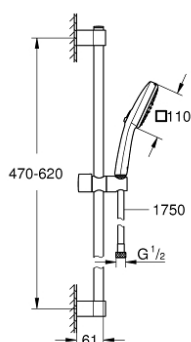

26 905 003 TEMPESTA CUBE 110 ENSEMBLE DE DOUCHE 2 JETS AVEC BARRE

DESCRIPTION DU PRODUIT

- Couleur: chromé
- douchette Tempesta Cube 110 (26 902)
- barre de douche 600 mm (27 523)
- flexible de douche métallique Relaxaflex 1750 mm 1/2" x 1/2" (28 139)
- GROHE EcoJoy économie d'eau
- GROHE SmartSwitch - Tourner simplement le bouton pour profiter du jet souhaité
- GROHE DreamSpray jet parfaitement uniforme
- GROHE LongLife finition durable
- Flexible Installation : fixation supérieure réglable en hauteur pour ajustement sur des trous existants
- curseur coulissant et pivotant
- procédé anti-calcaire GROHE SpeedClean
- conduits d'eau internes, longévité maximale
- bague en silicone ShockProof (anti-choc)
- débit maximum à 3 bars : 6,9 l/min
- adapté pour les chauffe-eau instantanés
- gamme GROHE Professional

26 905 003 TEMPESTA CUBE 110 ENSEMBLE DE DOUCHE 2 JETS AVEC BARRE

PIÈCES DE RECHANGE, novembre 2021 – now

1: Embout de barre (Numéro de commande 48607000)

2: Curseur (Numéro de commande 48609000)

3: Embout de barre (Numéro de commande 48608000)

4: Filtre (Numéro de commande 0700200M)

5: Cale d'épaisseur (Numéro de commande 48543001)*

* Accessoires en option