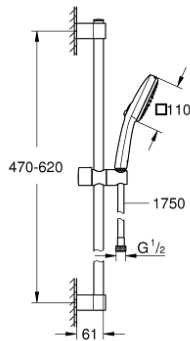

26 905 003 TEMPESTA CUBE 110 SHOWER RAIL SET 2 SPRAYS (RAIN, JET)

وصف المنتج

• اللون: كروم

• hand shower Tempesta Cube 110 (26 902)

• عامود دش المعدني مقاس 600 مم (523 27)

• metal shower hose Relexaflex 1750 mm 1/2" x 1/2" (28 139)

• adjustable rail holder (turn and glide shower holder)

• نظام منع التكلسات GROHE SpeedClean

• دليل Inner WaterGuide لحياة أطول

الدش

• تمنع الحلقة السيليكونية ShockProof التلف الناتج عن سقوط

maximum flow rate (at 3 bar): 6.9 l/min

• مناسب للسخانات الفورية

• professional edition

26 905 003 TEMPESTA CUBE 110 SHOWER RAIL SET 2 SPRAYS (RAIN, JET)

الآن - 2021 ريم فون, قطع الغيار

1: حامل عامود دش (48607000 رقم الطلب.)

2: عنصر انزلاق (48609000 رقم الطلب.)