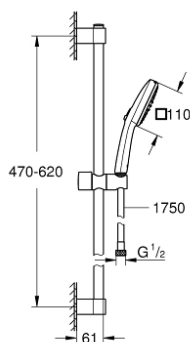

26 904 003 TEMPESTA CUBE 110 SET DE DOUCHE 2 JETS

DESCRIPTION DU PRODUIT

- Couleur: chromé
- douchette Tempesta Cube 110 (26 746)
- types de jets : Rain, Jet
- débit maximum à 3 bars : 7,4 l/min
- barre de douche 600 mm (27 523)
- flexible de douche métallique Relaxaflex 1750 mm 1/2" x 1/2" (28 139)
- GROHE EcoJoy économie d'eau
- GROHE SmartSwitch - Tourner simplement le bouton pour profiter du jet souhaité
- GROHE DreamSpray jet parfaitement uniforme
- GROHE LongLife finition durable
- Flexible Installation : fixation supérieure réglable en hauteur pour ajustement sur des trous existants
- curseur coulissant et pivotant
- procédé anti-calcaire GROHE SpeedClean
- conduits d'eau internes, longévité maximale
- bague en silicone ShockProof (anti-choc)
- adapté pour les chauffe-eau instantanés
- gamme GROHE Professional

26 904 003 TEMPESTA CUBE 110 SET DE DOUCHE 2 JETS

PIÈCES DE RECHANGE, novembre 2021 – now

1: Embout de barre (Numéro de commande 48607000)

2: Curseur (Numéro de commande 48609000)

3: Embout de barre (Numéro de commande 48608000)

4: Filtre (Numéro de commande 0700200M)

5: Cale d'épaisseur (Numéro de commande 48543001)*

* Accessoires en option