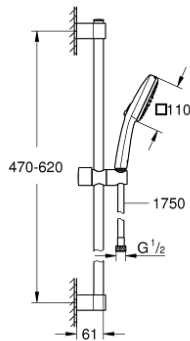

## مجموعة مسطرة الدش ثلاثية الرشاشات TEMPESTA CUBE 110 26 904 003

وصف المنتج

• اللون: كروم

• hand shower Tempesta Cube 110 (26 746)

• spray patterns: Rain, Jet

• maximum flow rate (at 3 bar): 7.4 l/min

• عامود دش المعدني مقاس 600 مم (523 27)

• metal shower hose Relaxaflex 1750 mm 1/2" x 1/2" (28 139)

• تقنية GROHE EcoJoy لمياه أقل وتدفق ممتاز

GROHE SmartSwitch - easily rotate the dial to enjoy your preferred spray

option

• تقنية GROHE DreamSpray لنمط رشاش مثالي

## TEMPESTA CUBE 110 26 904 003 مجموعة مسطرة الدش ثلاثية الرشاشات

الآن - 2021 ريم فون, قطع الغيار

1: حامل عامود دش (رقم الطلب: 48607000)

2: عنصر انزلاق (رقم الطلب: 48609000)

3: حامل عامود دش (رقم الطلب: 48608000)