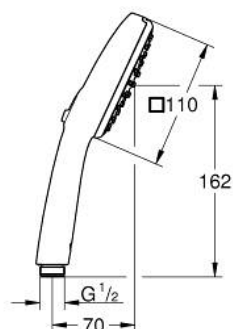

26 902 243 3 TEMPESTA CUBE 110 DOUCHETTE 2 JETS

DESCRIPTION DU PRODUIT

- Couleur: matte black
- types de jets : Rain, Jet
- GROHE EcoJoy économie d'eau
- GROHE SmartSwitch - Tourner simplement le bouton pour profiter du jet souhaité
- GROHE DreamSpray jet parfaitement uniforme
- procédé anti-calcaire GROHE SpeedClean
- conduits d'eau internes, longévité maximale
- bague en silicone ShockProof (anti-choc)
- système de montage universel: avec toutes les flexibles de douche
- débit maximum à 3 bars : 6,9 l/min
- pression minimale 1 bar
- adapté pour les chauffe-eau instantanés
- gamme GROHE Professional

Pure Freude
an Wasser

26 902 243 3 TEMPESTA CUBE 110 DOUCHETTE 2 JETS

PIÈCES DE RECHANGE, février 2023 – now

1: Filtre (Numéro de commande 0700200M)