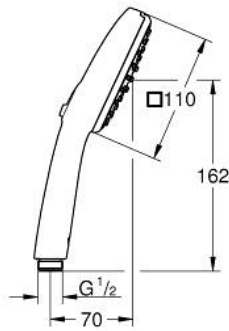

option

• تقنية GROHE DreamSpray لنمط رشاش مثالي

• نظام منع التلکسات GROHE SpeedClean

• دليل Inner WaterGuide لحياة أطول

الدُش

• تمنع الحلقة السيليكونية ShockProof التلف الناتج عن سقوط

• نظام تركيب عالمي، يناسب جميع خرطوم الدُش القياسية

• maximum flow rate (at 3 bar): 6.9 l/min

• الحد الأدنى للضغط الموصى به 1.0 بار

• مناسب للسخانات الفورية

• professional edition

Pure Freude
an Wasser

رشاشات الدش اليدوي الرابعة TEMPESTA CUBE 110 26 902 243 3