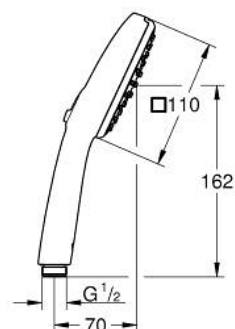

26 902 003 TEMPESTA CUBE 110 DOUCHETTE 2 JETS

DESCRIPTION DU PRODUIT

- Couleur: chromé
- types de jets : Rain, Jet
- GROHE EcoJoy économie d'eau
- GROHE SmartSwitch - Tourner simplement le bouton pour profiter du jet souhaité
- GROHE DreamSpray jet parfaitement uniforme
- GROHE LongLife finition durable
- procédé anti-calcaire GROHE SpeedClean
- conduits d'eau internes, longévité maximale
- bague en silicone ShockProof (anti-choc)
- système de montage universel: avec toutes les flexibles de douche
- débit maximum à 3 bars : 6,9 l/min
- pression minimale 1 bar
- adapté pour les chauffe-eau instantanés
- gamme GROHE Professional

Pure Freude
an Wasser

26 902 003 TEMPESTA CUBE 110 DOUCHETTE 2 JETS

PIÈCES DE RECHANGE, novembre 2021 – now

1: Filtre (Numéro de commande 0700200M)