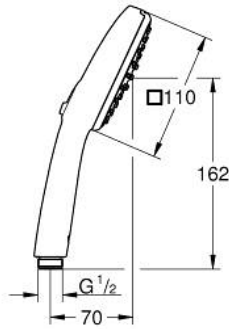

• نظام تركيب عالمي، يناسب جميع خرطوم الدش القياسية

• maximum flow rate (at 3 bar): 6.9 l/min

• الحد الأدنى للضغط الموصى به 1.0 بار

• مناسب للسخانات الفورية

• professional edition

Pure Freude
an Wasser

رشاشات الدش اليدوي الرباعية TEMPESTA CUBE 110 26 902 003