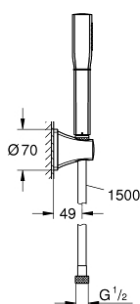

## 26 901 IG0 GRANDERA STICK SET DE DOUCHE MURAL 1 JET

### DESCRIPTION DU PRODUIT

- Couleur: chromé/doré
- douchette Stick (26 852 xx0)
- débit maximum à 3 bars : 7,6 l/min
- support mural pour douchette (26 896 xx0)
- Rotaflex Metal Long-Life TwistStop flexible 1500 mm (28 417)
- GROHE DreamSpray jet parfaitement uniforme
- conduits d'eau internes, longévité maximale
- GROHE CoolTouch pas de risque de brûlure
- finition GROHE LongLife
- procédé anti-calcaire GROHE SpeedClean

## 26 901 IG0 GRANDERA STICK SET DE DOUCHE MURAL 1 JET

**PIÈCES DE RECHANGE**, octobre 2021 – now

1: Filtre (Numéro de commande 0700200M)