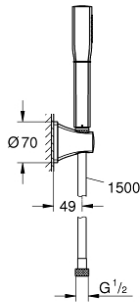

GRANDERA STICK 26 901 IG0 طقم الحائطي المزود برشاش واحد

وصف المنتج

- اللون: chrome/gold
- Stick hand shower (26 852 xx0)
- maximum flow rate (at 3 bar): 7.6 l/min
- wall hand shower holder (26 896 xx0)
- حرطوم دش معدني Rotaflex Metal Long-Life TwistStop 1500 ملم (28 417)
- تقنية GROHE DreamSpray لنمط رشاش مثالي
- دليل Inner WaterGuide لحياة أطول
- GROHE CoolTouch لا يوجد خطر من سخونة الماء
- طلاء GROHE LongLife
- نظام منع التكلسات GROHE SpeedClean
- مناسب للسخانات الفورية

GRANDERA STICK 26 901 IG0 طقم الحائطي المزود برشاش واحد

الآن - 2021 ربوتكأ، قِطعُ الغيارُ

1: مصفاة غبار (0700200M رقمُ الطلبُ:-)