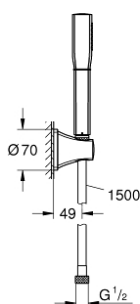

26 901 000 GRANDERA STICK SET DE DOUCHE MURAL 1 JET

DESCRIPTION DU PRODUIT

- Couleur: chromé
- douchette Stick (26 852 xx0)
- débit maximum à 3 bars : 7,6 l/min
- support mural pour douchette (26 896 xx0)
- Rotaflex Metal Long-Life TwistStop flexible 1500 mm (28 417)
- GROHE DreamSpray jet parfaitement uniforme
- conduits d'eau internes, longévité maximale
- GROHE CoolTouch pas de risque de brûlure
- GROHE LongLife finition durable
- procédé anti-calcaire GROHE SpeedClean

26 901 000 GRANDERA STICK SET DE DOUCHE MURAL 1 JET

PIÈCES DE RECHANGE, octobre 2021 – now

1: Filtre (Numéro de commande 0700200M)