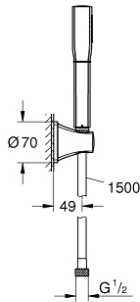

GRANDERA STICK 26 901 000 طقم الحائطي المزود برشاش واحد

وصف المنتج

• اللون: كروم

• Stick hand shower (26 852 xx0)

• maximum flow rate (at 3 bar): 7.6 l/min

• wall hand shower holder (26 896 xx0)

• حرطوم دش معدني Rotaflex Metal Long-Life TwistStop 1500 ملم (28 417)

• تقنية GROHE DreamSpray لنمط رشاش مثالي

• دليل Inner WaterGuide لحياة أطول

• GROHE CoolTouch لا يوجد خطر من سخونة الماء

• طلاء كروم GROHE LongLife

• نظام منع التكلسات GROHE SpeedClean

• مناسب للسخانات الفورية