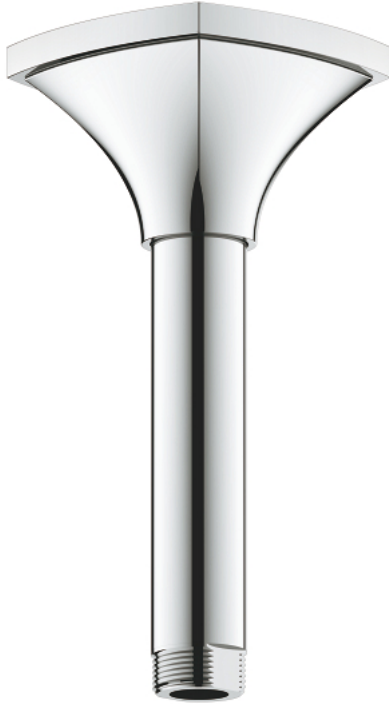

RAINSHOWER GRANDERA 26 899 000 عمود سقفي دش 142 ملم

وصف المنتج:

- اللون: كروم
- الخامة: معدن
- الطول 142 مم
- سلك توصيل مقاس \_ بوصة
- غطاء Grandera المثقوب
- طلاء كروم GROHE LongLife