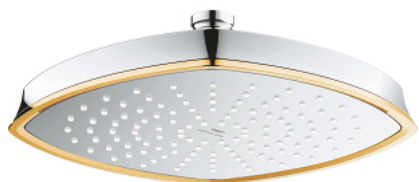

26 898 IG0 GRANDERA 210 DOUCHE DE TÊTE 1 JET

DESCRIPTION DU PRODUIT

- Couleur: chromé/doré
- jet : Pluie
- 221 x 221 mm
- métallique
- avec rotule
- angle de rotation $\pm 20^\circ$
- raccords filetés 1/2"
- GROHE DreamSpray jet parfaitement uniforme
- finition GROHE LongLife
- procédé anti-calcaire GROHE SpeedClean
- adapté pour les chauffe-eau instantanés