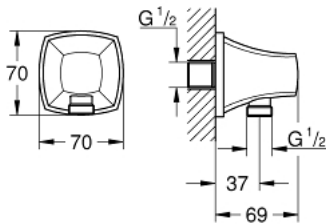

## 26 897 IG0 GRANDERA COUDE À ENCASTRER 1/2"

### DESCRIPTION DU PRODUIT

- Couleur: chromé/doré
- matériel: métal
- filetage extérieur
- protégé contre le retour d'eau
- finition GROHE LongLife

Pure Freude  
an Wasser

## 26 897 IG0 GRANDERA COUDE À ENCASTRER 1/2"

**PIÈCES DE RECHANGE**, octobre 2021 – now

1: Clapet anti-retour (Numéro de commande 08565000)