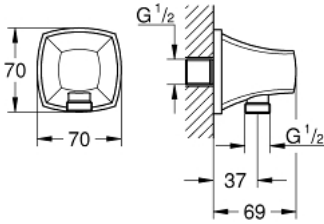

Pure Freude
an Wasser

مخرج الشور مقاس 1/2 بوصة GRANDERA 26 897 IG0

وصف المنتج:

- اللون: chrome/gold
- الخامة: معدن
- سلك ذكر
- محمي من التدفق العكسي
- طلاء GROHE LongLife

Pure Freude
an Wasser

مخرج الشور مقاس 1/2 بوصة GRANDERA 26 897 IG0