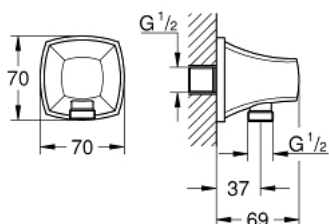

26 897 000 **GRANDERA COUDE À ENCASTRER 1/2"**

DESCRIPTION DU PRODUIT

- Couleur: chromé
- matériel: métal
- filetage extérieur
- protégé contre le retour d'eau
- GROHE LongLife finition durable

26 897 000 GRANDERA COUDE À ENCASTRER 1/2"

PIÈCES DE RECHANGE, octobre 2021 – now

1: Clapet anti-retour (Numéro de commande 08565000)