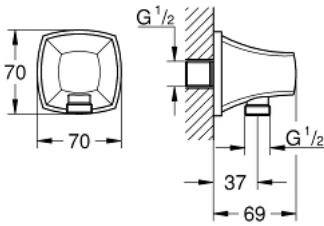

Pure Freude
an Wasser

GRANDERA 26 897 000 مخرج الشور مقاس 1/2 بوصة

وصف المنتج:

• اللون: كروم

• الخامة: معدن

• سلك ذكر

• محمي من التدفق العكسي

• طلاء كروم GROHE LongLife

Pure Freude
an Wasser

مخرج الشور مقاس 1/2 بوصة GRANDERA 26 897 000

الآن - 2021 ربوتكأ، قِطعُ الغيارُ

1: صمام مانع للإرجاع (08565000 رقمُ الطلبِ.)