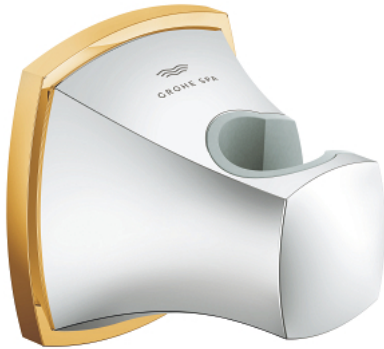

26 896 IG0 GRANDERA SUPPORT MURAL POUR DOUCHETTE

DESCRIPTION DU PRODUIT

- Couleur: chromé/doré
- matériel: métal
- finition GROHE LongLife