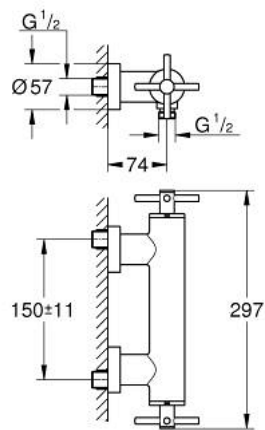

26 895 MS0 ATRIO MÉLANGEUR 1/2" DOUCHE

DESCRIPTION DU PRODUIT

- Couleur: satin steel
- montage mural
- têtes céramique 1/2", 90°
- finition GROHE LongLife
- 1 sortie eau mitigée douche 1/2"
- clapet anti-retour intégré
- raccords S à rosace
- protégé contre le retour d'eau
- Sans garniture de douche
- avec croisillons
- deux différents sets de finitions sont inclus : un set avec les marquages "H" pour eau chaude et "C" pour eau froide et un set sans aucun marquage

26 895 MS0 ATRIO MÉLANGEUR 1/2" DOUCHE

PIÈCES DE RECHANGE, octobre 2022 – now

- 1: paire de croisillons (Numéro de commande 48406MS0)
- 2: Tête à disques en céramique 1/2" (Numéro de commande 45883000)
- 2.1: Joint torique 18,2 x 1,7 (Numéro de commande 0392400M)
- 3: Clapet anti-retour (Numéro de commande 08565000)
- 4: Tête à disques en céramique 1/2" (Numéro de commande 45882000)
- 4.1: Joint torique 18,2 x 1,7 (Numéro de commande 0392400M)